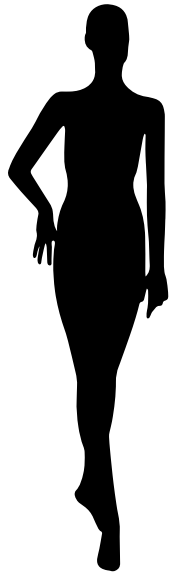

**FUTURA**

101.FT1

102.FT1

103.FT1

104.FT1

105.FT1

106.FT1

**FINISHING**

**DIMENSION**

**MATERIAL** BIORESIN BY DUPONT  
**BODY COLOUR** WHITE MATT

**WOMEN SIZE** 40/42  
**WOMEN HEIGHT** 190 CM

107.FT1

108.FT1

109.FT1

110.FT1

111.FT1