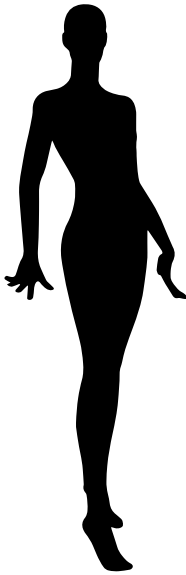

**FUTURA**

101.FT1

102.FT1

103.FT1

104.FT1

105.FT1

106.FT1

**FINISHING**

**DIMENSION**

**MATERIAL** BIORESIN BY DUPONT  
**BODY COLOUR** WHITE MATT

**WOMEN SIZE** 40/42  
**WOMEN HEIGHT** 190 CM

107.FT1

108.FT1

109.FT1

110.FT1

111.FT1