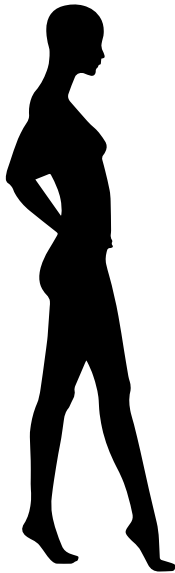

**FUTURA**

101.FT1

102.FT1

103.FT1

104.FT1

105.FT1

106.FT1

**FINISHING**

**DIMENSION**

**MATERIAL** BIORESIN BY DUPONT  
**BODY COLOUR** WHITE MATT

**WOMEN SIZE** 40/42  
**WOMEN HEIGHT** 190 CM

107.FT1

108.FT1

109.FT1

110.FT1

111.FT1