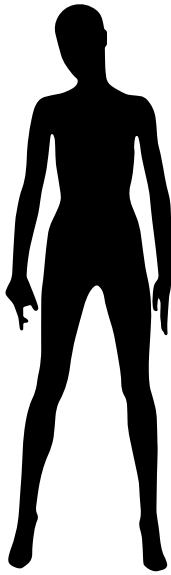

**FUTURA**

101.FT1

102.FT1

103.FT1

104.FT1

105.FT1

106.FT1

**FINISHING**

**DIMENSION**

**MATERIAL** BIORESIN BY DUPONT  
**BODY COLOUR** WHITE MATT

**WOMEN SIZE** 40/42  
**WOMEN HEIGHT** 190 CM

107.FT1

108.FT1

109.FT1

110.FT1

111.FT1