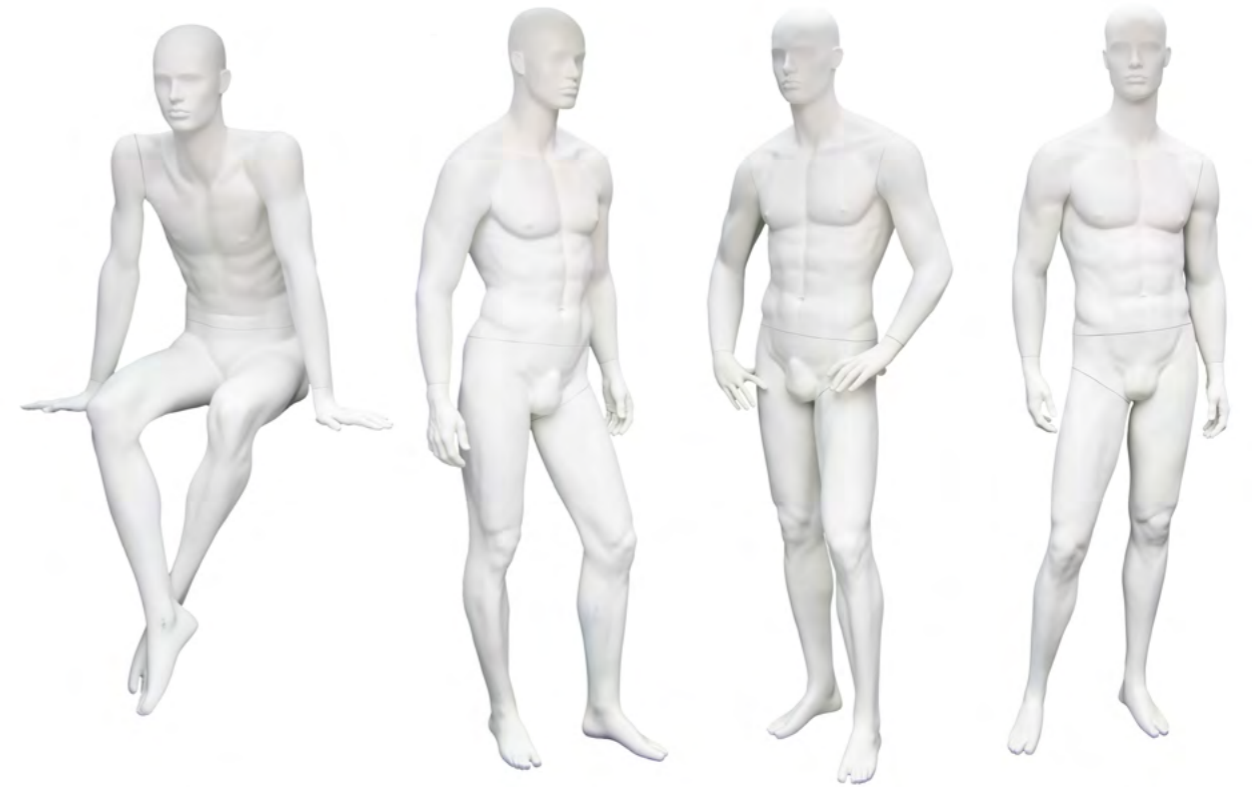

**LEX**  
Stylized

DM 021

DM 015

DM 017

DM 014

DM 016

DM 023

DM 018

DM 019

- > Lex Stylized uit voorraad leverbaar
- > Inclusief glazen voetplaat met kuit- en voetpin
- > Exclusief BTW en verzendkosten
- > € 450,- per stuk

**DESIGNING**  
MANNEQUINS