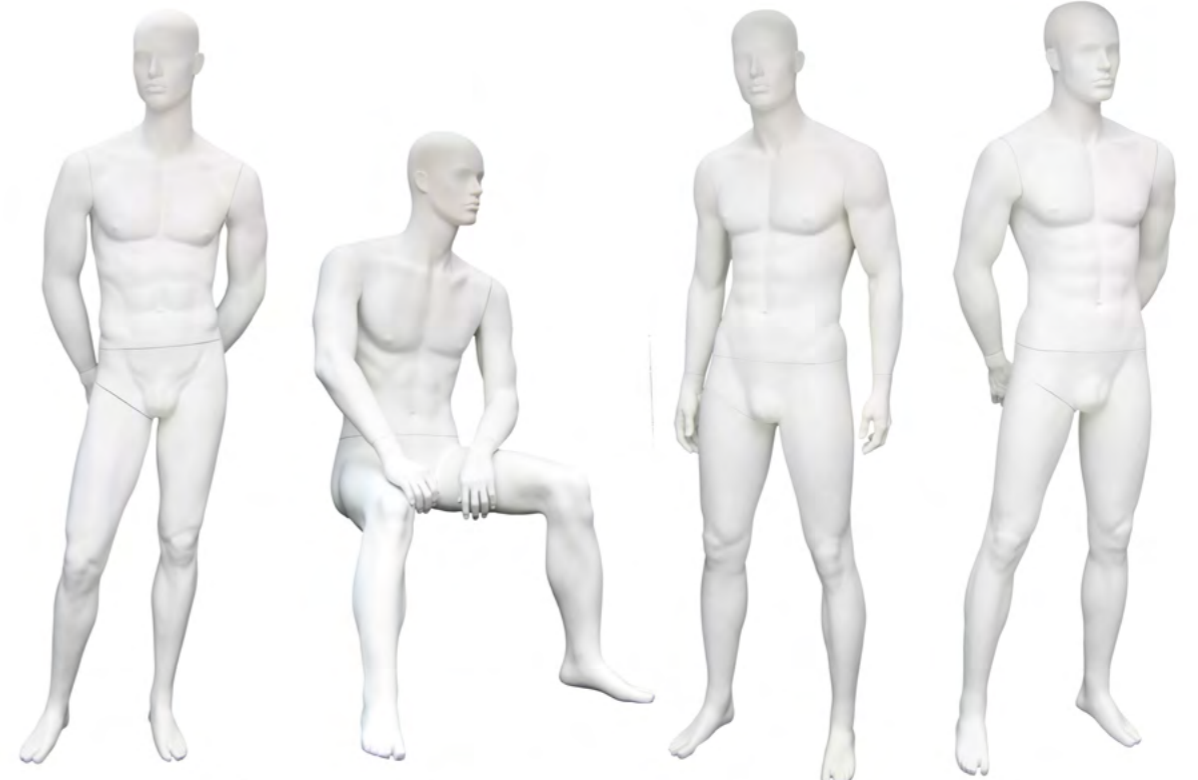

**LEX**  
Stylized

DM 021

DM 015

DM 017

DM 014

DM 016

DM 023

DM 018

DM 019

- > Lex Stylized uit voorraad leverbaar
- > Inclusief glazen voetplaat met kuit- en voetpin
- > Exclusief BTW en verzendkosten
- > € 450,- per stuk

**DESIGNING**  
MANNEQUINS