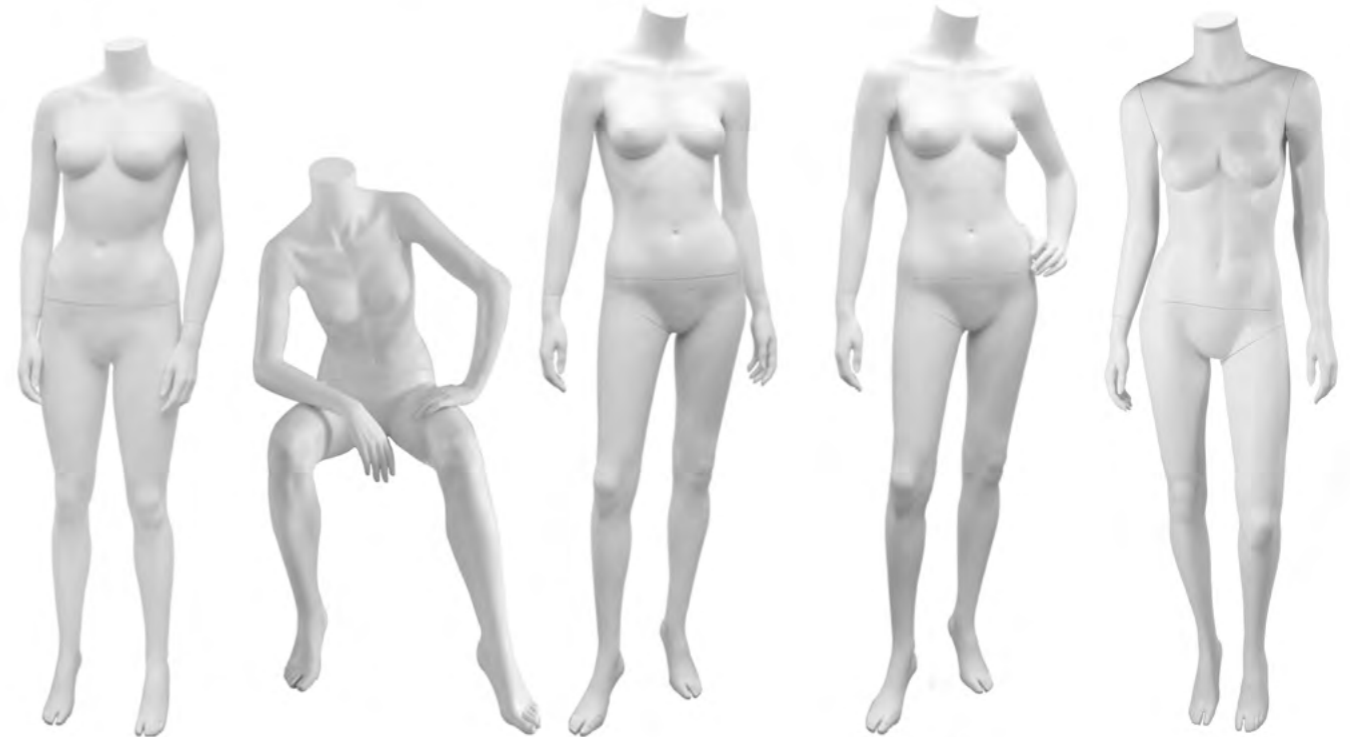

**STELLA**  
Headless

F 14

F 15

F 16

F 17

F 18

F 19

F 23

F 40

F 41

F 42

- > Stella Headless uit voorraad leverbaar
- > Inclusief glazen voetplaat met kuit- en voetpin
- > Exclusief BTW en verzendkosten
- > € 275,- per stuk

**DESIGNING**  
MANNEQUINS