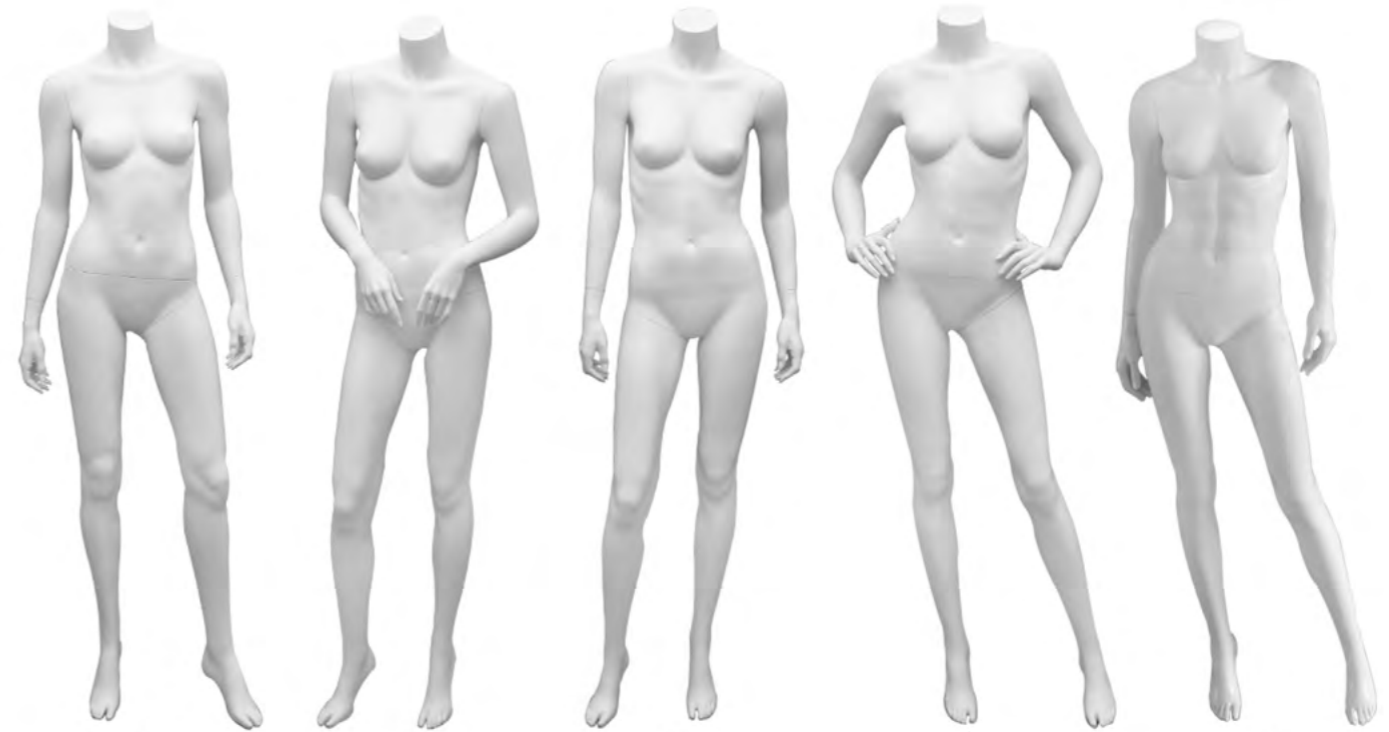

**STELLA**  
Headless

F 14

F 15

F 16

F 17

F 18

F 19

F 23

F 40

F 41

F 42

- > Stella Headless uit voorraad leverbaar
- > Inclusief glazen voetplaat met kuit- en voetpin
- > Exclusief BTW en verzendkosten
- > € 275,- per stuk

**DESIGNING**  
MANNEQUINS