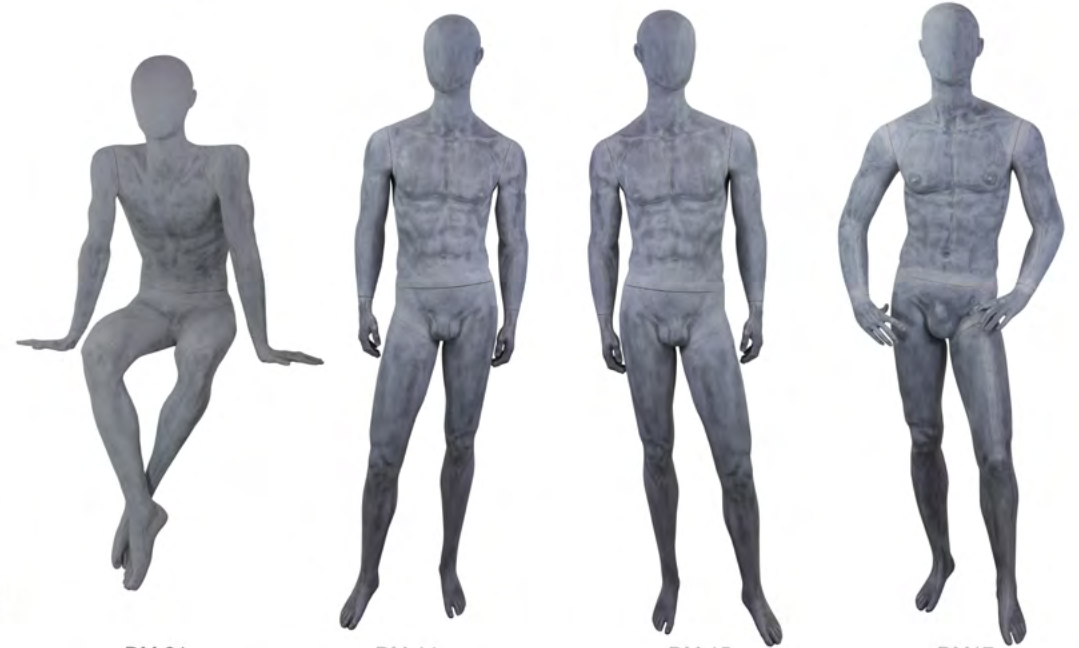

STELLA & LEX RAW

Torso DM 18

F 26

F 16

F 17

F 18

Legs Lex DM 14

Stella legs F 18

DM 21

DM 14

DM 15

DM17

- > Stella & Lex RAW Collection uit voorraad leverbaar
- > Inclusief glazen voetplaat met kuit- en voetpin
- > Exclusief BTW en verzendkosten
- > € 350,- per stuk

DESIGNING
MANNEQUINS