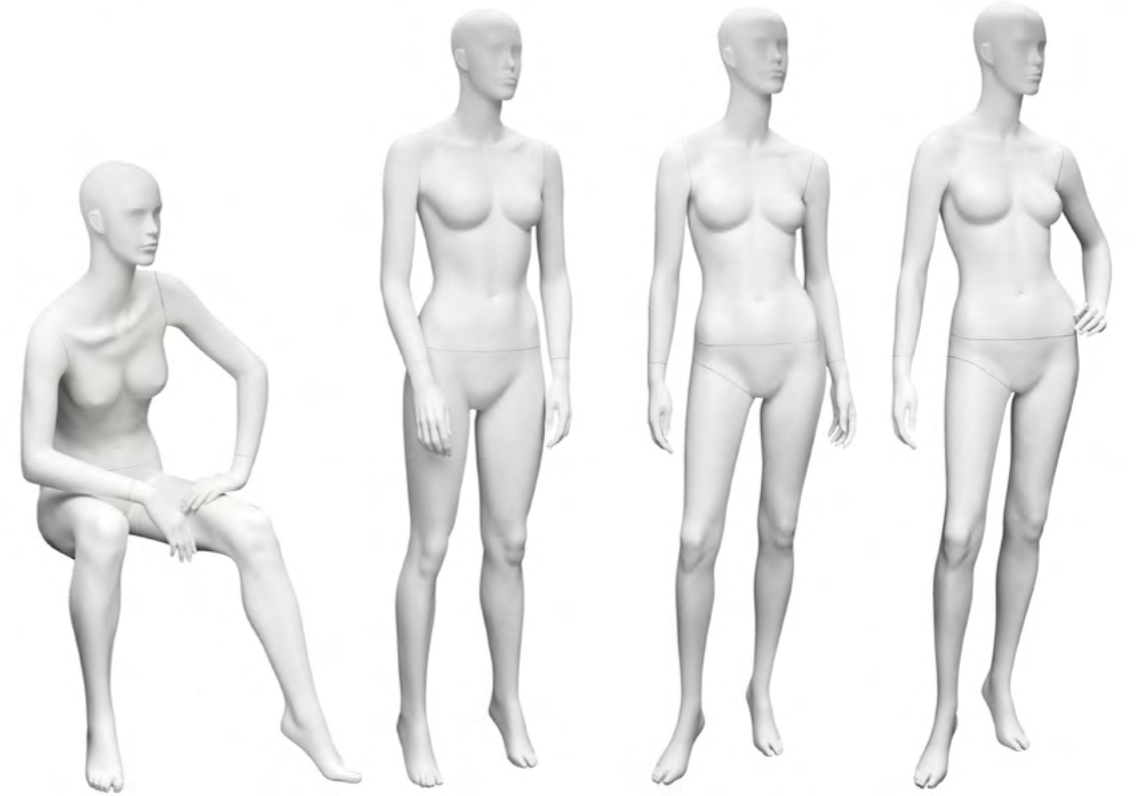

**STELLA**  
Stylized

F14

F15

F16

F17

F18

F23

F19

F40

F42

- > Stella Stylized uit voorraad leverbaar
- > Inclusief glazen voetplaat met kuit- en voetpin
- > Exclusief BTW en verzendkosten
- > € 450,- per stuk

**DESIGNING**  
MANNEQUINS