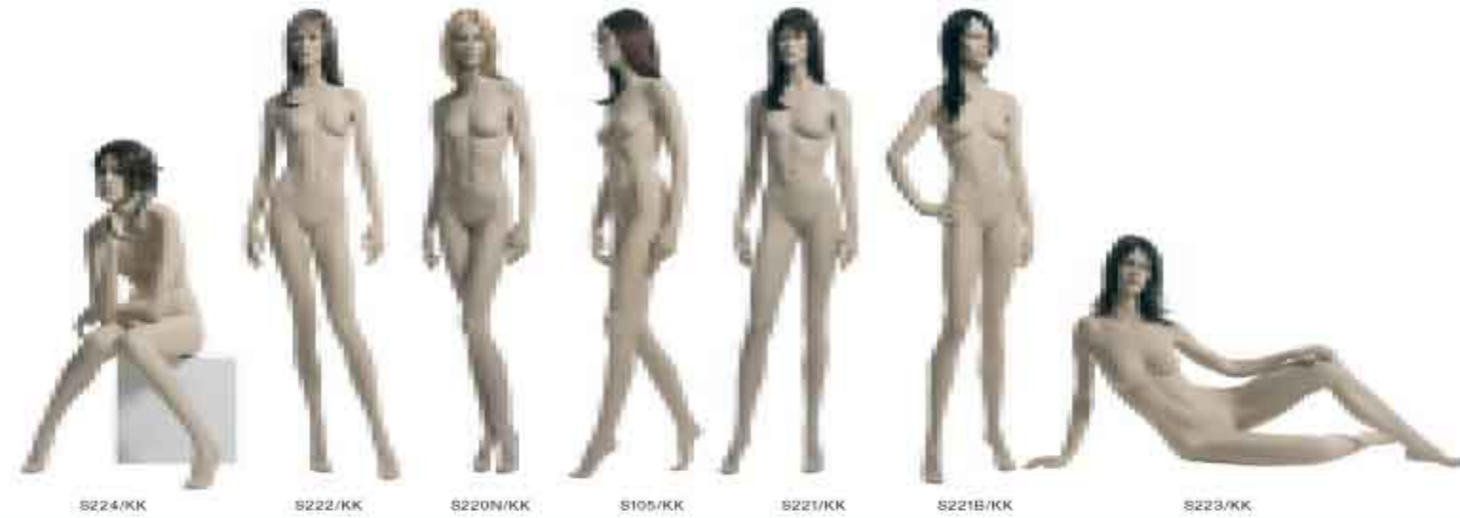

Kelly

SCOTCH

SHOGUN

SHOGUN

SEZONK

SEZONK

SEZONK

S224/KK S222/KK S220N/KK S105/KK S221/KK S221B/KK S223/KK

Kelly

body shapes and wig styles

Dimensions

Height 184 cm **Width** 58 cm **Depth** 32 cm

S223/KK Dimensions

Height 85 cm **Width** 160 cm **Depth** 60 cm

S224/KK Dimensions

Height 118 cm **Width** 75 cm **Depth** 58 cm **Sitting Height** 45 cm

Sizes

Neck 32 cm **Bust** 86 cm **Waist** 62 cm **Hips** 87 cm **Size** 40-42 **Shoes** 39 **Heel height** 9 cm

All dimensions are approximate.

WigStyle WS006 WigColour CW001 WigStyle WS006/1 WigColour CW008 WigStyle WS006 WigColour CW009 WigStyle WS020 WigColour CW021 WigStyle WS004 WigColour CW004 WigStyle WS015 WigColour CW012 WigStyle WS004 WigColour CW017